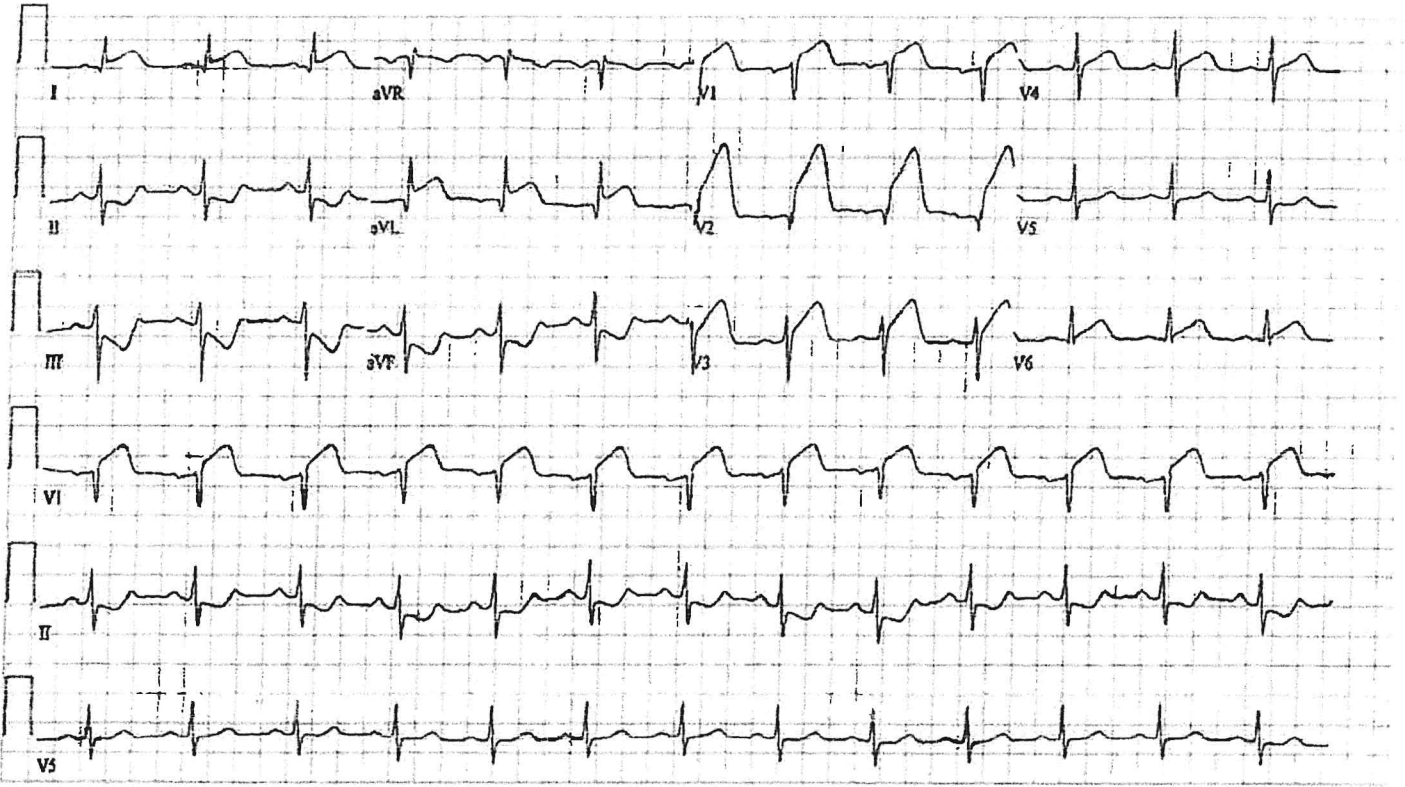

3

25mm/s 10mm/mV 40Hz