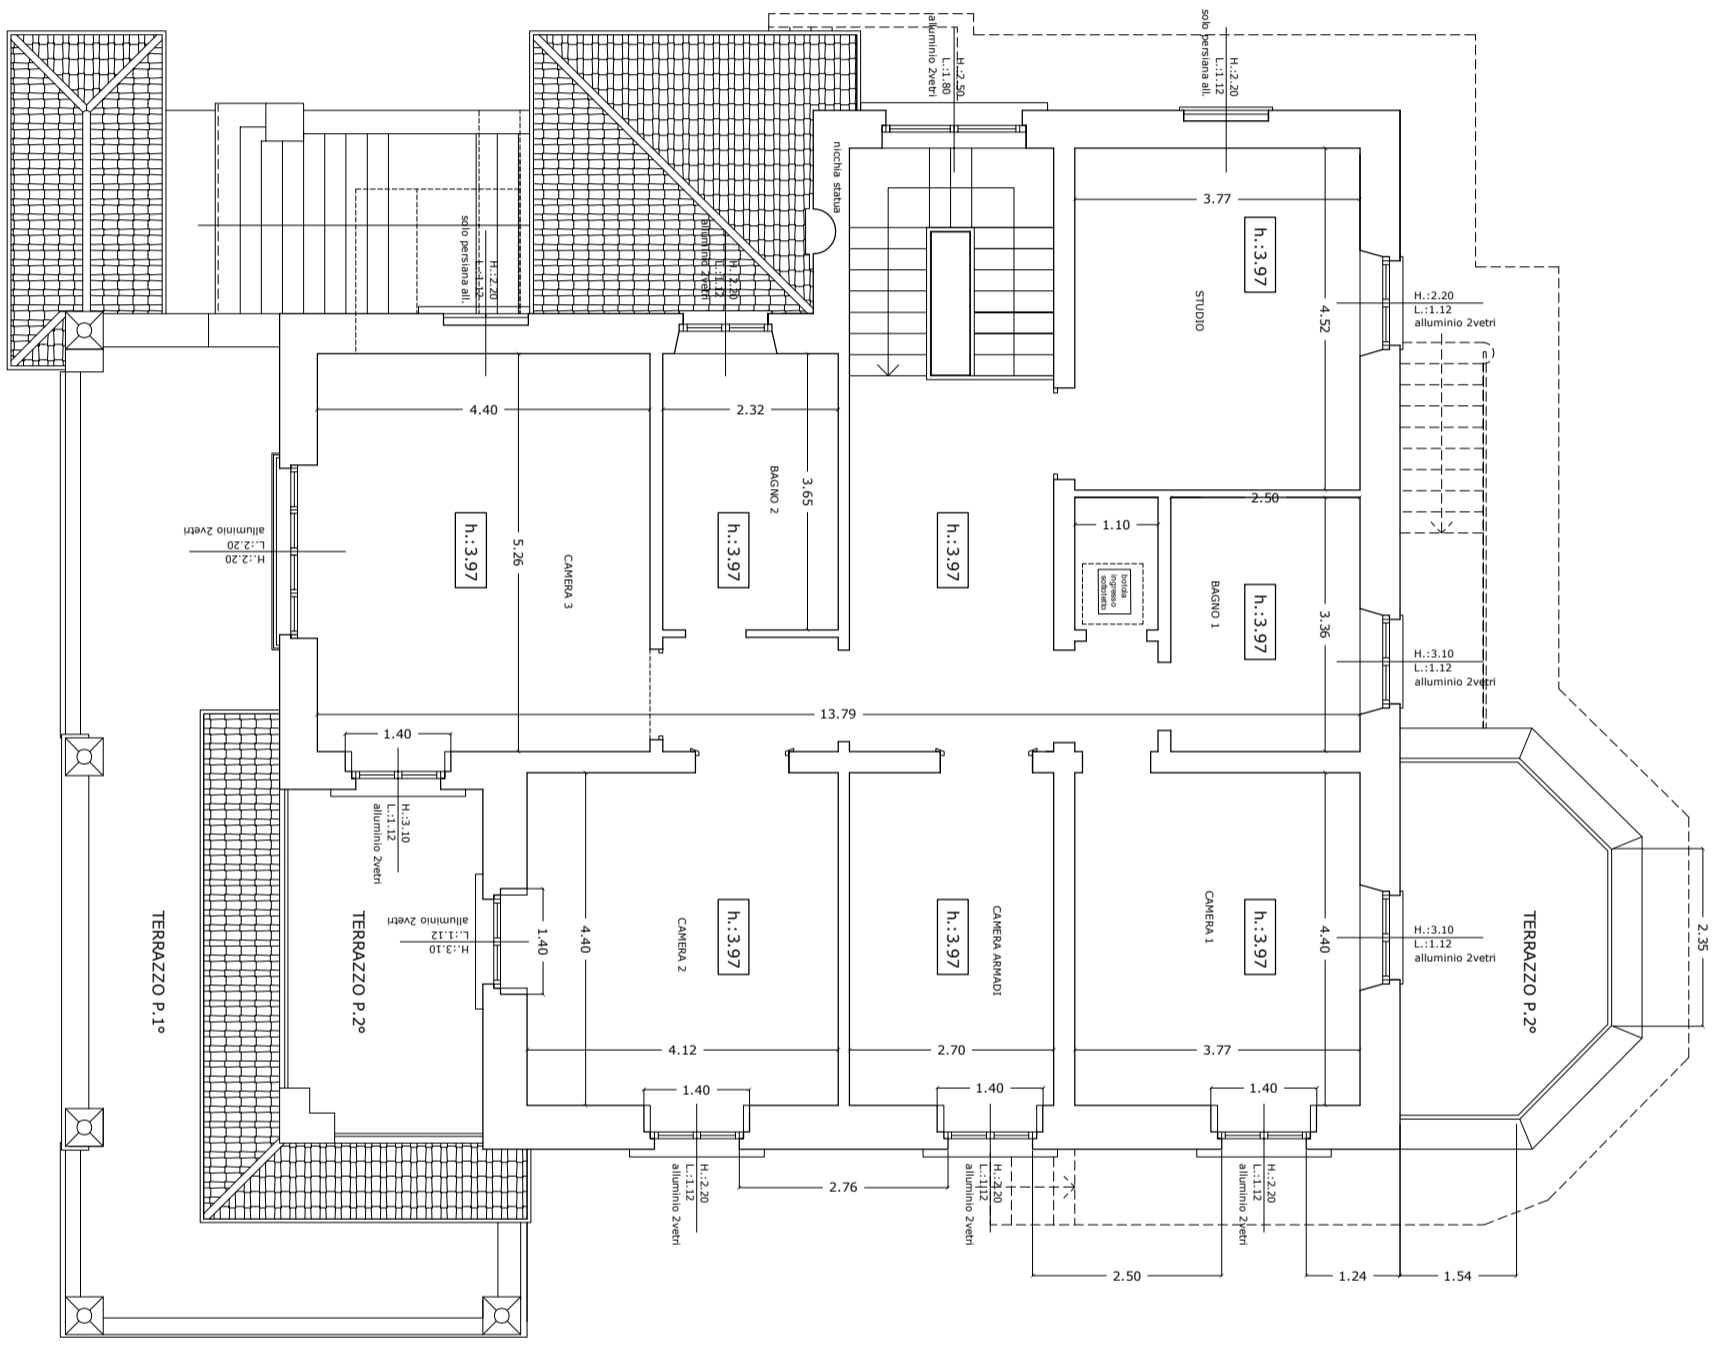

Immobile sito nel Comune di Genova
Via Giordano Bruno, 3 -3R 3AR
STATO ATTUALE PIANO SECONDO SCALA 1:100