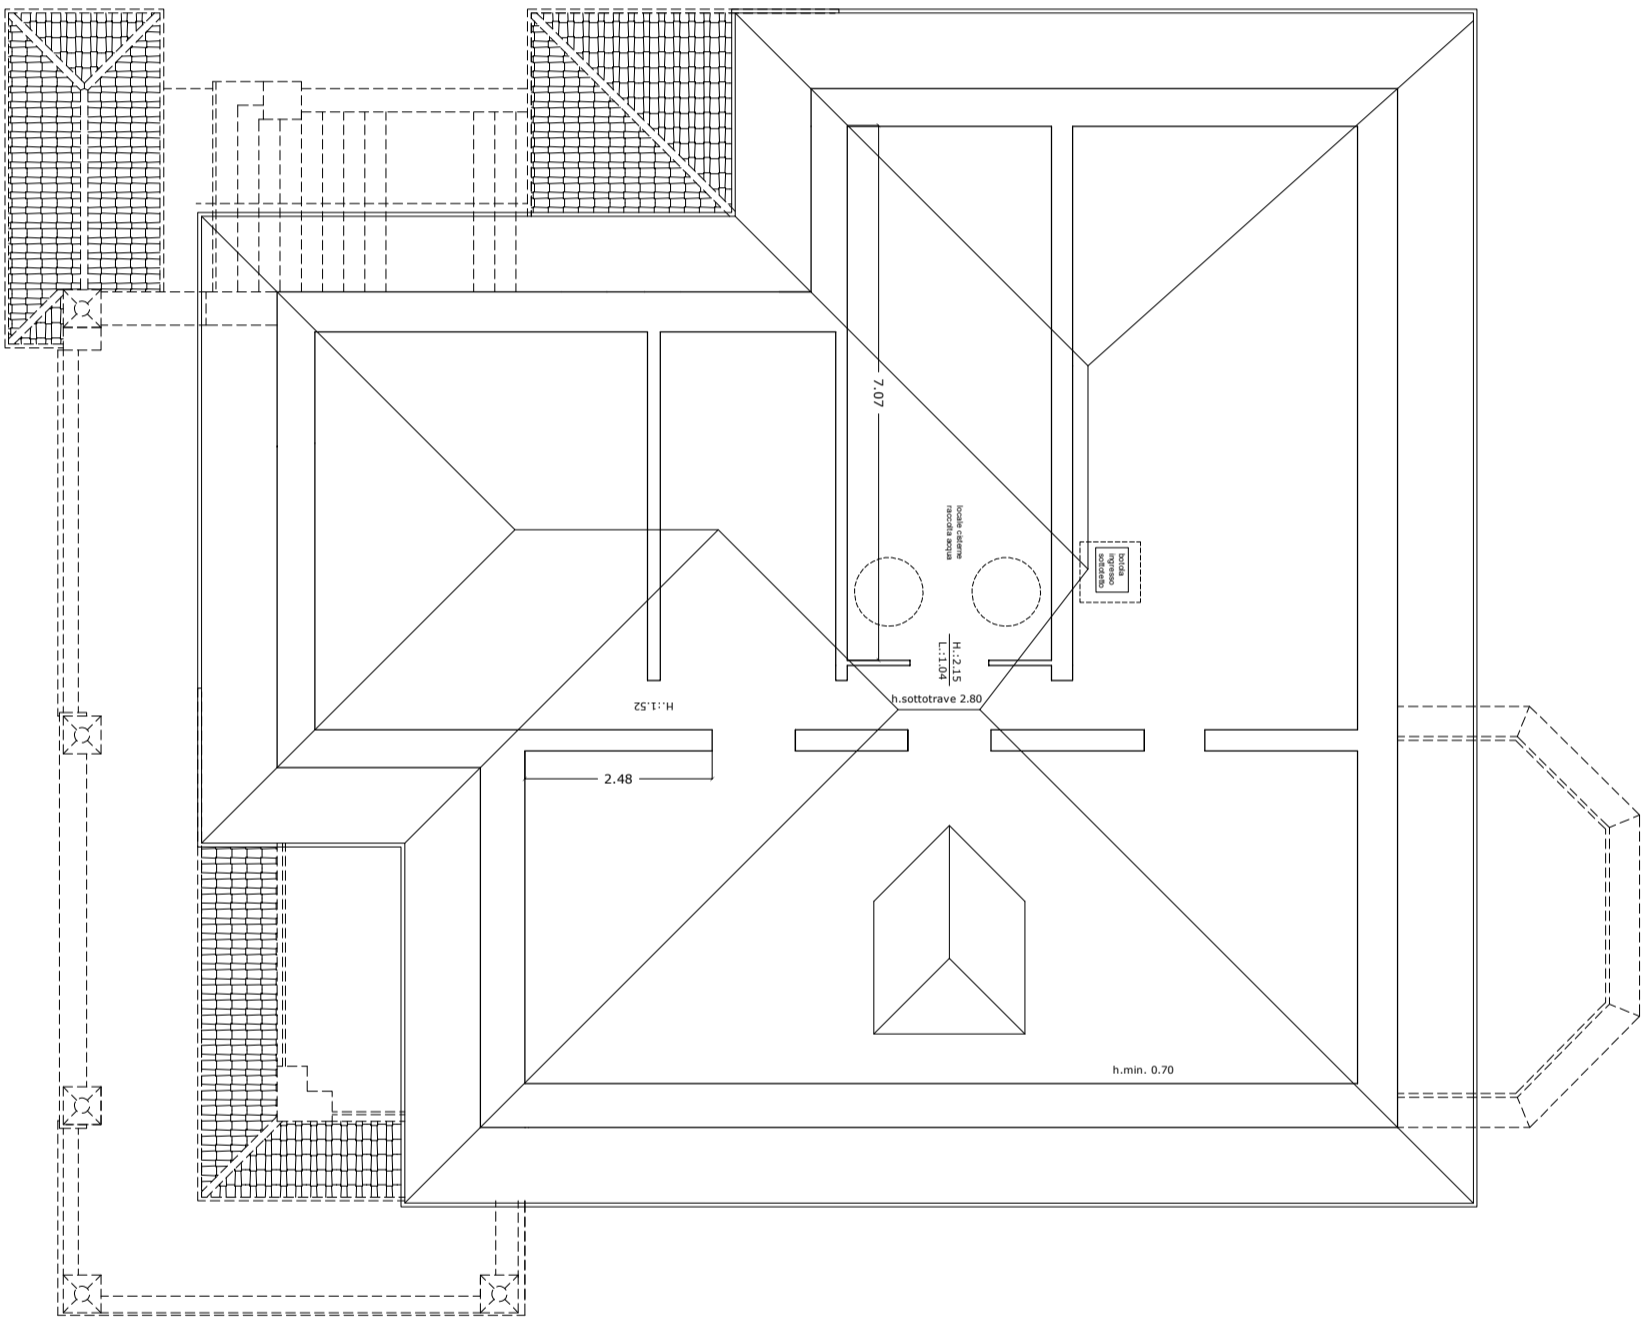

Immobile sito nel Comune di Genova
 Via Giordano Bruno, 3 - 3R 3AR
 STATO ATTUALE PIANO PRIMO SCALA 1:100

Immobile sito nel Comune di Genova
Via Giordano Bruno, 3 - 3R 3AR
STATO ATTUALE PIANO PRIMO SCALA 1:200

LUCIA DI SUMMA architetto

Via Pagano Doria 9/10 - 16126 GENOVA - Tel 010 5956865 347 4668577 e-mail: arch.luciadisumma@gmail.com

Immobile sito nel Comune di Genova
 Via Giordano Bruno, 3 -3R 3AR
 STATO ATTUALE PIANO SECONDO SCALA 1:100

Immobile sito nel Comune di Genova
Via Giordano Bruno, 3 -3R 3AR
STATO ATTUALE SOTTOTETTO SCALA 1:100