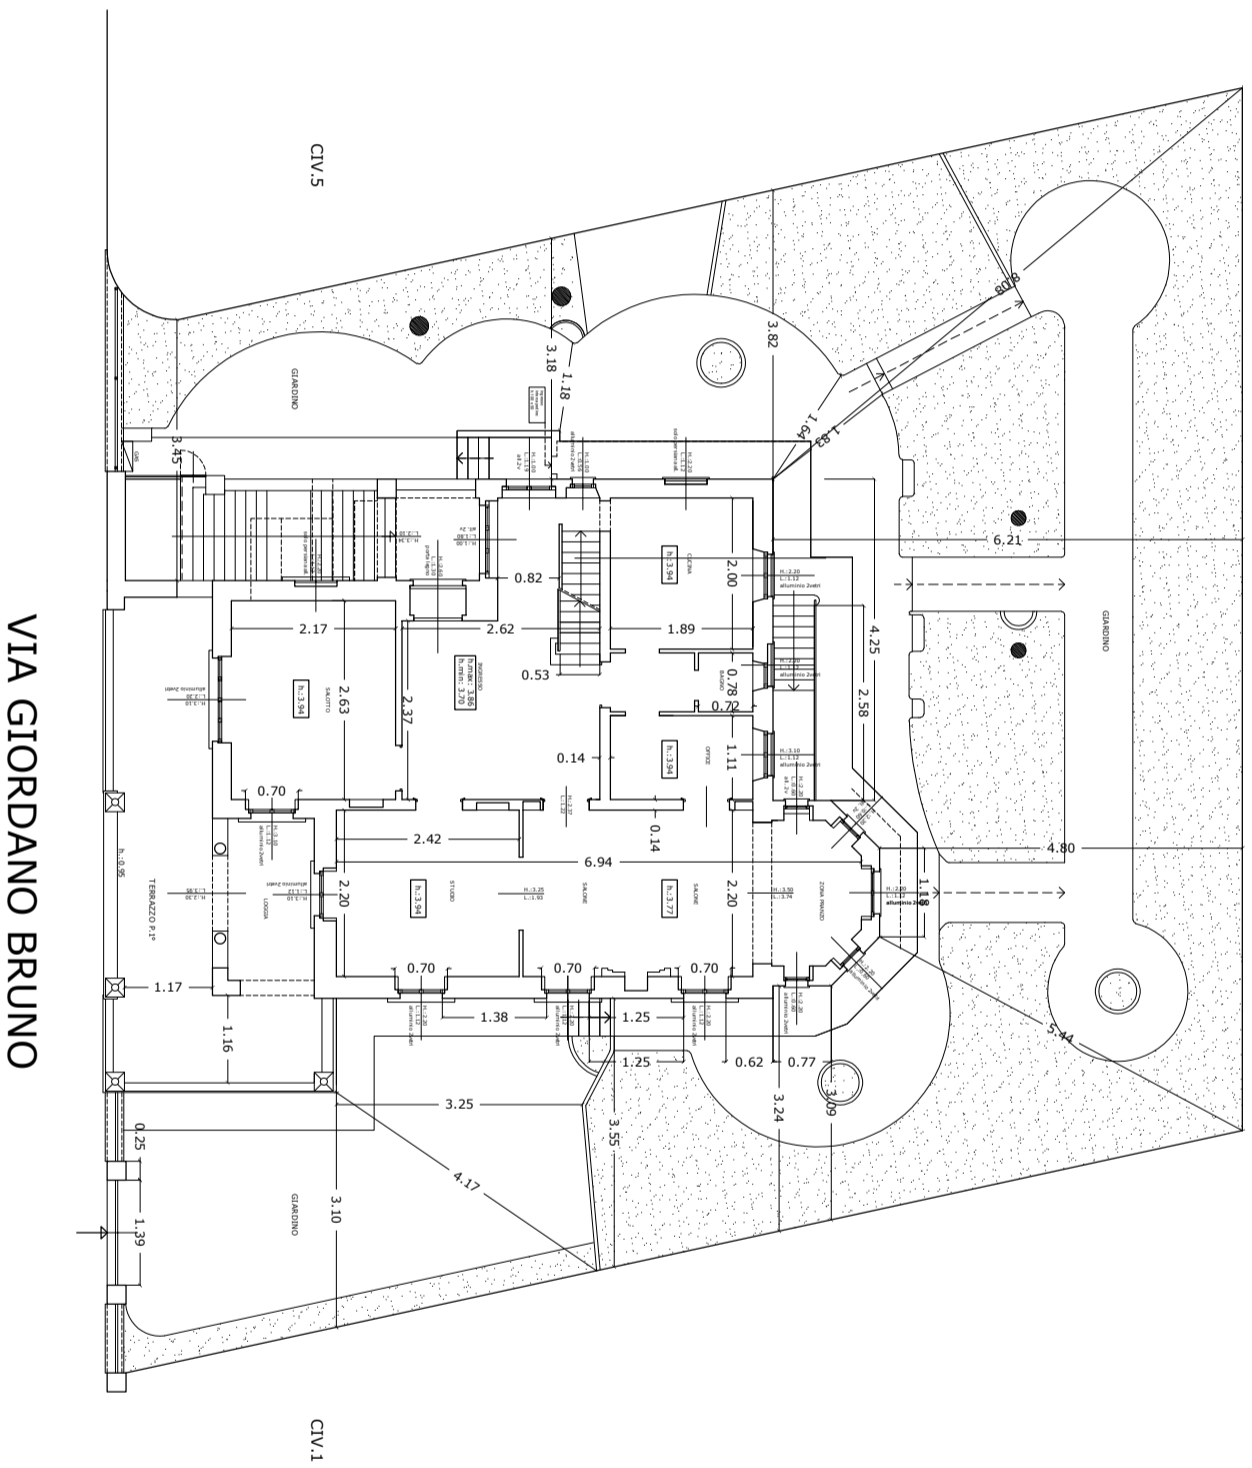

Immobile sito nel Comune di Genova
 Via Giordano Bruno, 3 - 3R 3AR
 STATO ATTUALE PIANO PRIMO SCALA 1:100

Immobile sito nel Comune di Genova
Via Giordano Bruno, 3 - 3R 3AR
STATO ATTUALE PIANO PRIMO SCALA 1:200

LUCIA DI SUMMA architetto

Via Pagano Doria 9/10 - 16126 GENOVA - Tel 010 5956865 347 4668577 e-mail: arch.luciadisumma@gmail.com

Immobile sito nel Comune di Genova
 Via Giordano Bruno, 3 -3R 3AR
 STATO ATTUALE PIANO SECONDO SCALA 1:100

Immobile sito nel Comune di Genova
Via Giordano Bruno, 3 -3R 3AR
STATO ATTUALE SOTTOTETTO SCALA 1:100